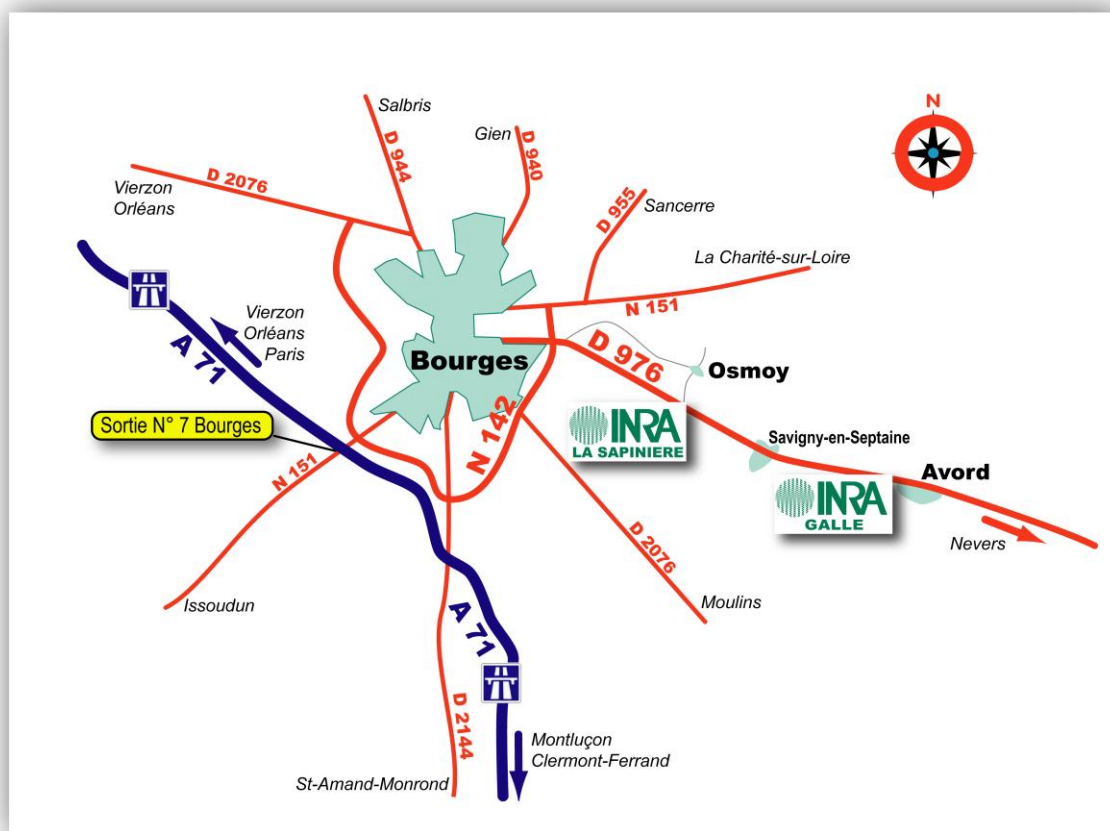

ACCÈS À L'INRA DE BOURGES

Autoroutes A10 puis A71 depuis Paris ou Tours
Autoroute A71 depuis Clermont-Ferrand
Sortie n°7 Bourges, puis N142 et D976 en direction de Nevers

INRA Val de Loire
Unité expérimentale de Bourges
18390 OSMOY
Tél: 02 48 30 65 00 - www.val-de-loire.inra.fr